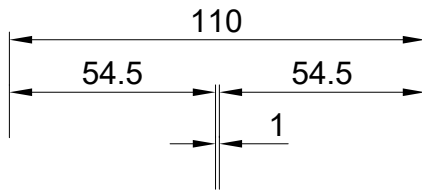

PROJEKT:	Esstisch Eiche	PLANINHALT:	mit Stahlkufen
AUFTRAGS NR.:	Onlineshop	KUNDE:	
DATUM:	09.11.2017	ERSTELLER:	F. Weigel
MASSTAB:	1:10		

PROJEKT:	Esstisch Eiche	PLANINHALT:	mit Stahlkufen
AUFTRAGS NR.:	Onlineshop	KUNDE:	
DATUM:	09.11.2017	ERSTELLER:	F. Weigel
MASSTAB:	1:10		

PROJEKT:	Esstisch Eiche	PLANINHALT:	mit Stahlkufen
AUFTRAGS NR.:	Onlineshop	KUNDE:	
DATUM:	09.11.2017	ERSTELLER:	F. Weigel
MASSTAB:	1:20		