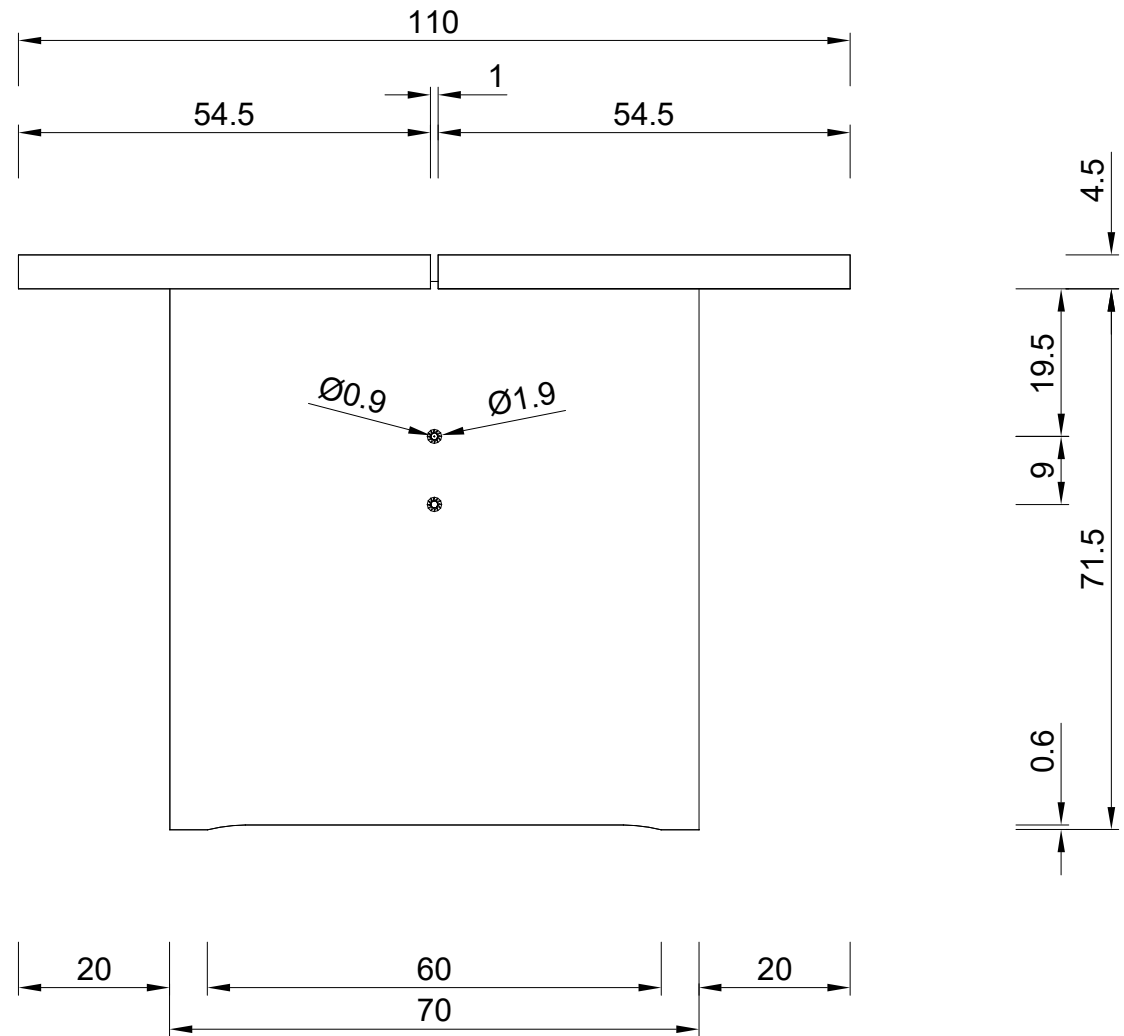

PROJEKT:	Esstisch Eiche	PLANINHALT:	mit Stahlkufen
AUFTRAGS NR.:	Onlineshop	KUNDE:	
DATUM:	09.11.2017	ERSTELLER:	F. Weigel
MASSTAB:	1:10		

PROJEKT:	Esstisch Eiche	PLANINHALT:	mit Stahlkufen
AUFTRAGS NR.:	Onlineshop	KUNDE:	
DATUM:	09.11.2017	ERSTELLER:	F. Weigel
MASSTAB:	1:10		

PROJEKT:	Esstisch Eiche	PLANINHALT:	mit Stahlkufen
AUFTRAGS NR.:	Onlineshop	KUNDE:	
DATUM:	09.11.2017	ERSTELLER:	F. Weigel
MASSTAB:	1:20		